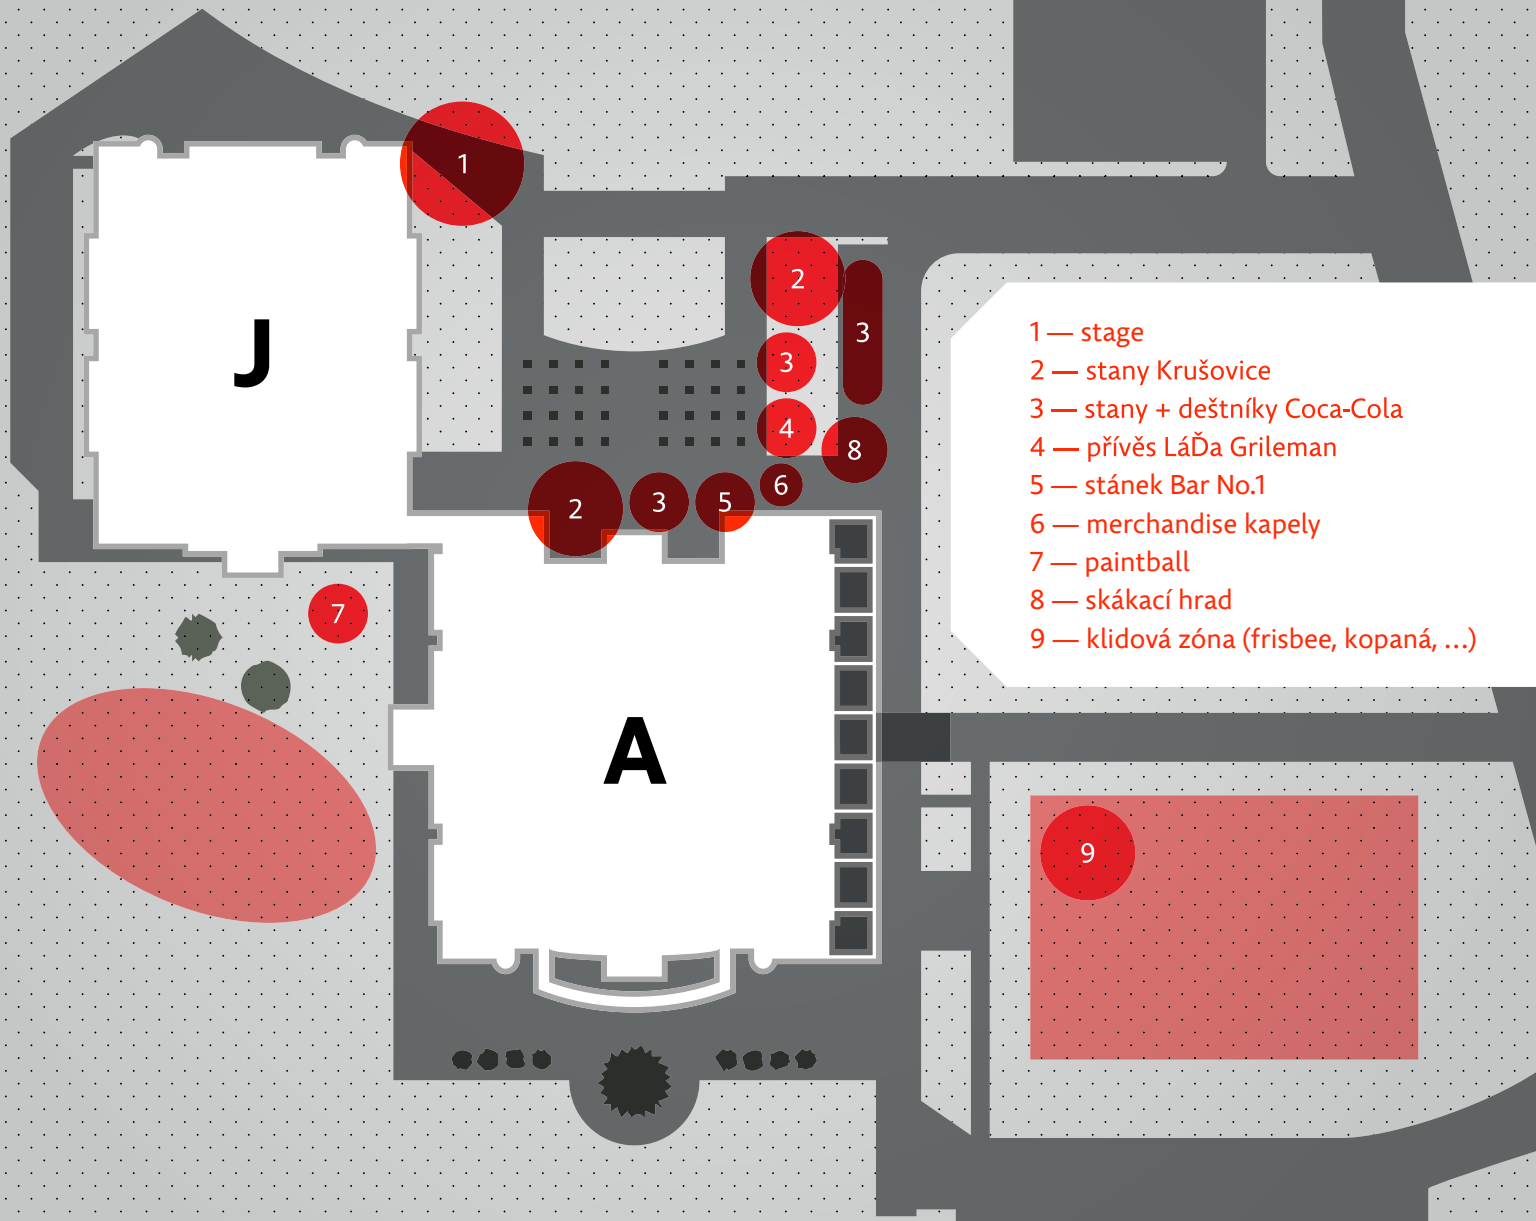

V Objektu společné výuky (budově A) se uskuteční přednášky a jsou k dispozici místa k setkávání

10.00–18.00, místnost A 5

K dispozici k setkávání absolventů a pedagogů.

13.00–13.30, místnost A 17

Hudební vystoupení studentů.

Mapa umístění budov

Mapa areálu Na Soutoku

- 1 — stage
- 2 — stany Krušovice
- 3 — stany + deštníky Coca-Cola
- 4 — přívěs Láďa Grileman
- 5 — stánek Bar No.1
- 6 — merchandise kapely
- 7 — paintball
- 8 — skákací hrad
- 9 — klidová zóna (frisbee, kopaňá, ...)