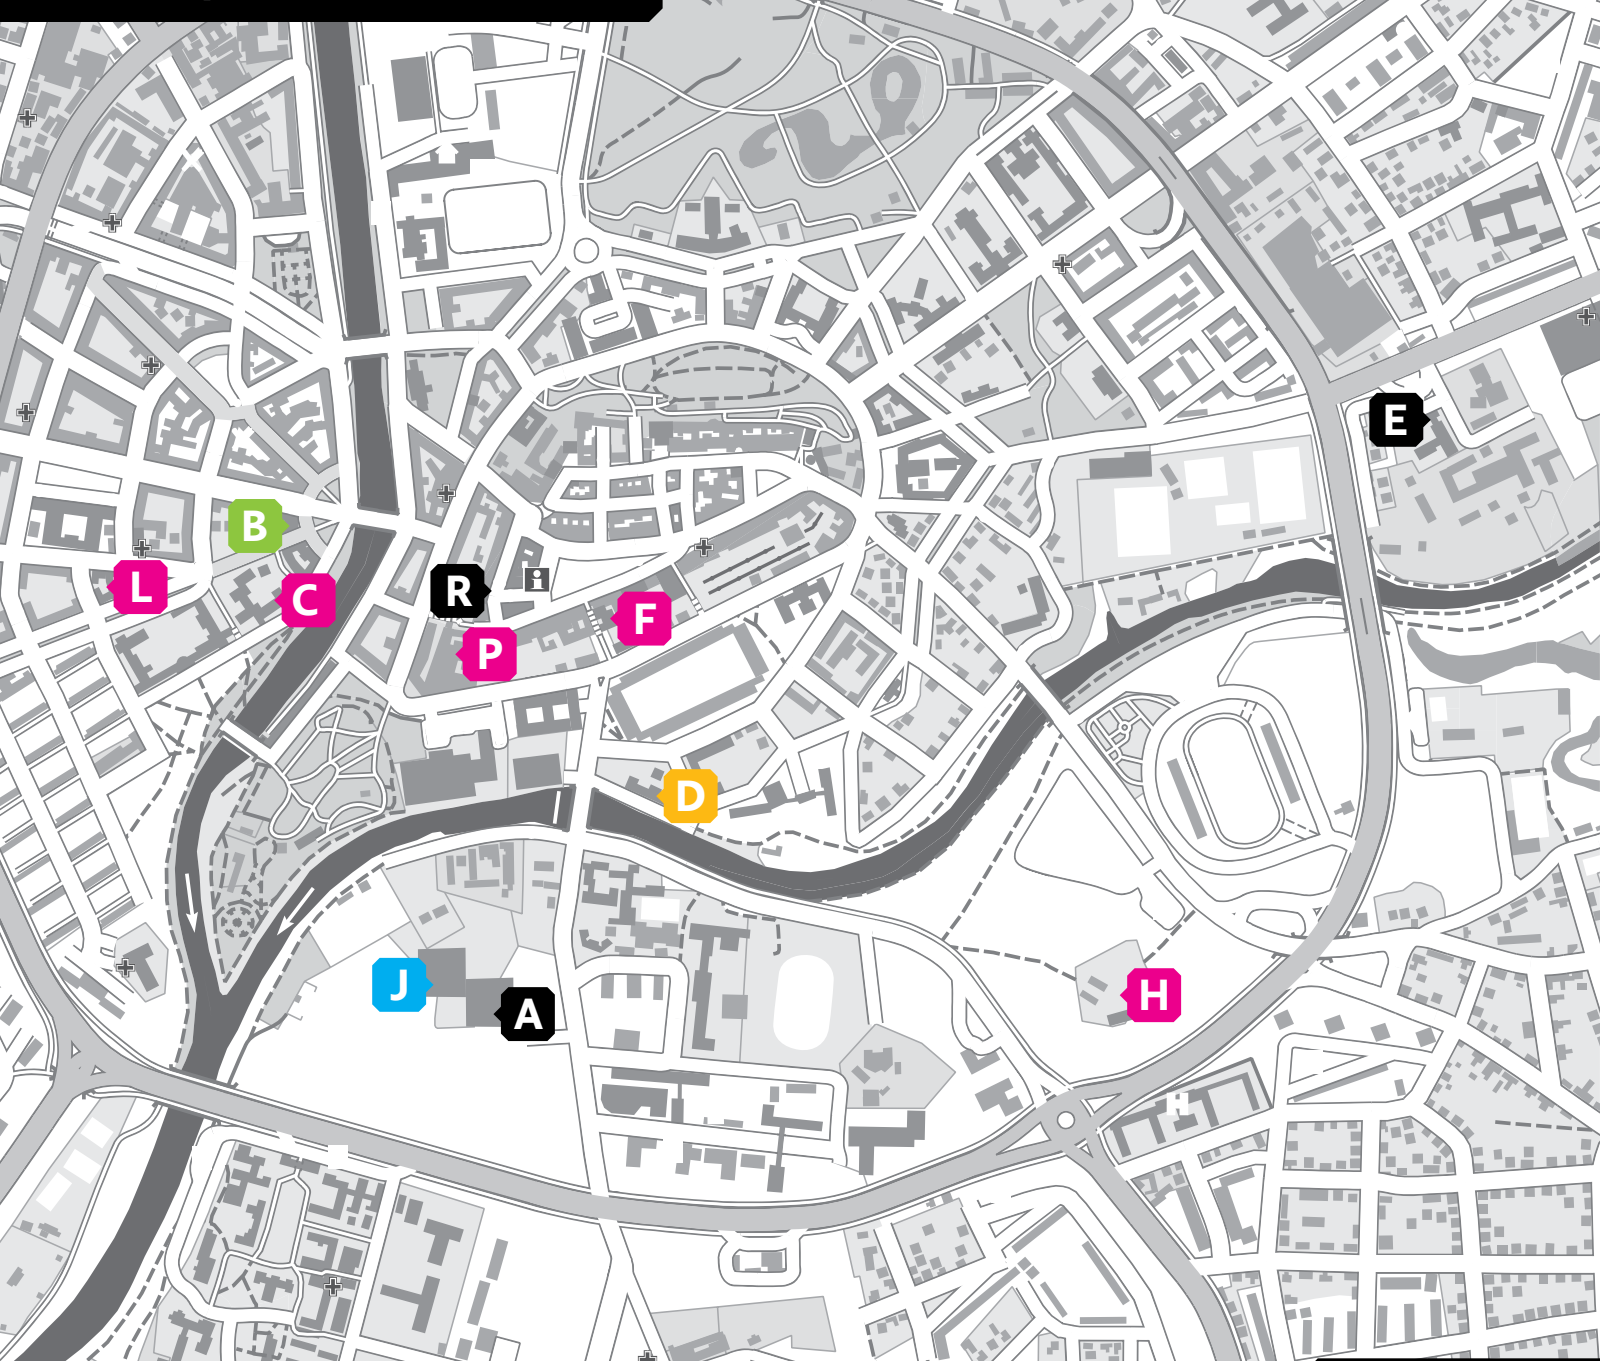

Katedra biologie

Prohlédněte si výstavní tabule s prezentací aktuálních výsledků výzkumu studentů z botaniky, zoologie, experimentální biologie a geologie.

Ústav sociální práce

Navštivte budovu ústavu na Slezském Předměstí! Jedná se o objekt E poblíž zastávky MHD „Tesla“, již obsluhuje linka č. 11, případně doporučujeme využít spojení trolejbusem č. 6, vystoupit na zastávce „Pyrám“ a poté pokračovat Orlickou ulicí do ul. Víta Nejedlého, v níž se budova nachází. Průvodcovství po budově zajišťují pracovníci a studenti. K dispozici vám budou materiály dokumentující činnost ÚSP. V místnosti A 5 je pro vás připraven prostor ke vzpomínání a rozhovorům.

V Objektu společné výuky (budově A) se uskuteční přednášky a jsou k dispozici místa k setkávání

10.00–18.00, místnost A 5

K dispozici k setkávání absolventů a pedagogů.

13.00–13.30, místnost A 17

Hudební vystoupení studentů.

Mapa umístění budov

Mapa areálu Na Soutoku

- 1 — stage
- 2 — stany Krušovice
- 3 — stany + deštníky Coca-Cola
- 4 — přívěs Láďa Grileman
- 5 — stánek Bar No.1
- 6 — merchandise kapely
- 7 — paintball
- 8 — skákací hrad
- 9 — klidová zóna (frisbee, kopaňá, ...)