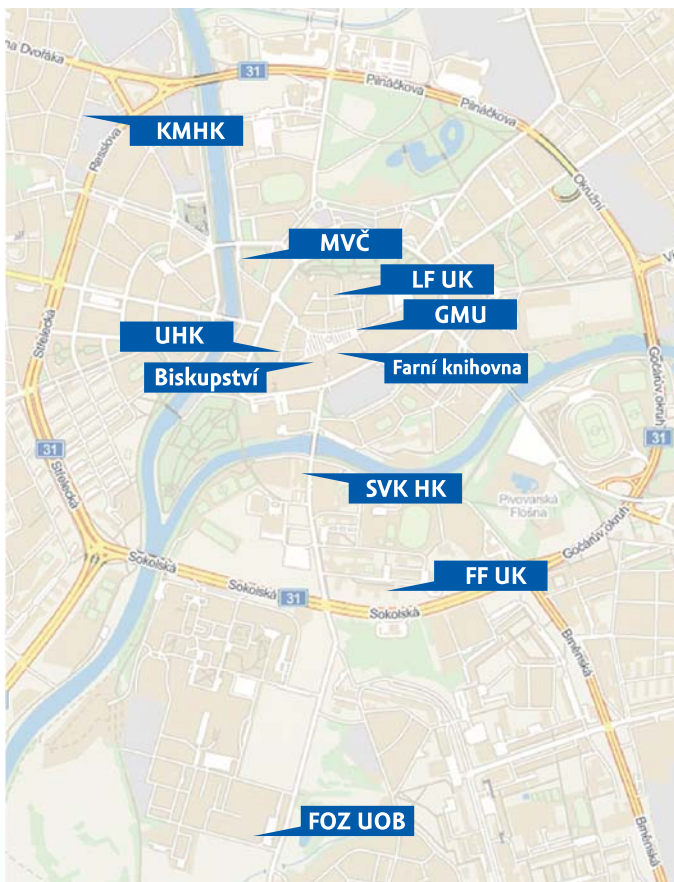

registrace zcela zdarma s nabídkou absenčních i prezenčních výpůjček

Vydáno u příležitosti Týdne knihoven 2013

pod záštitou primátora města Hradec Králové

Královéhradecké KNIHOVNY SE PŘEDSTAVUJÍ

**Studijní a vědecká knihovna
v Hradci Králové**