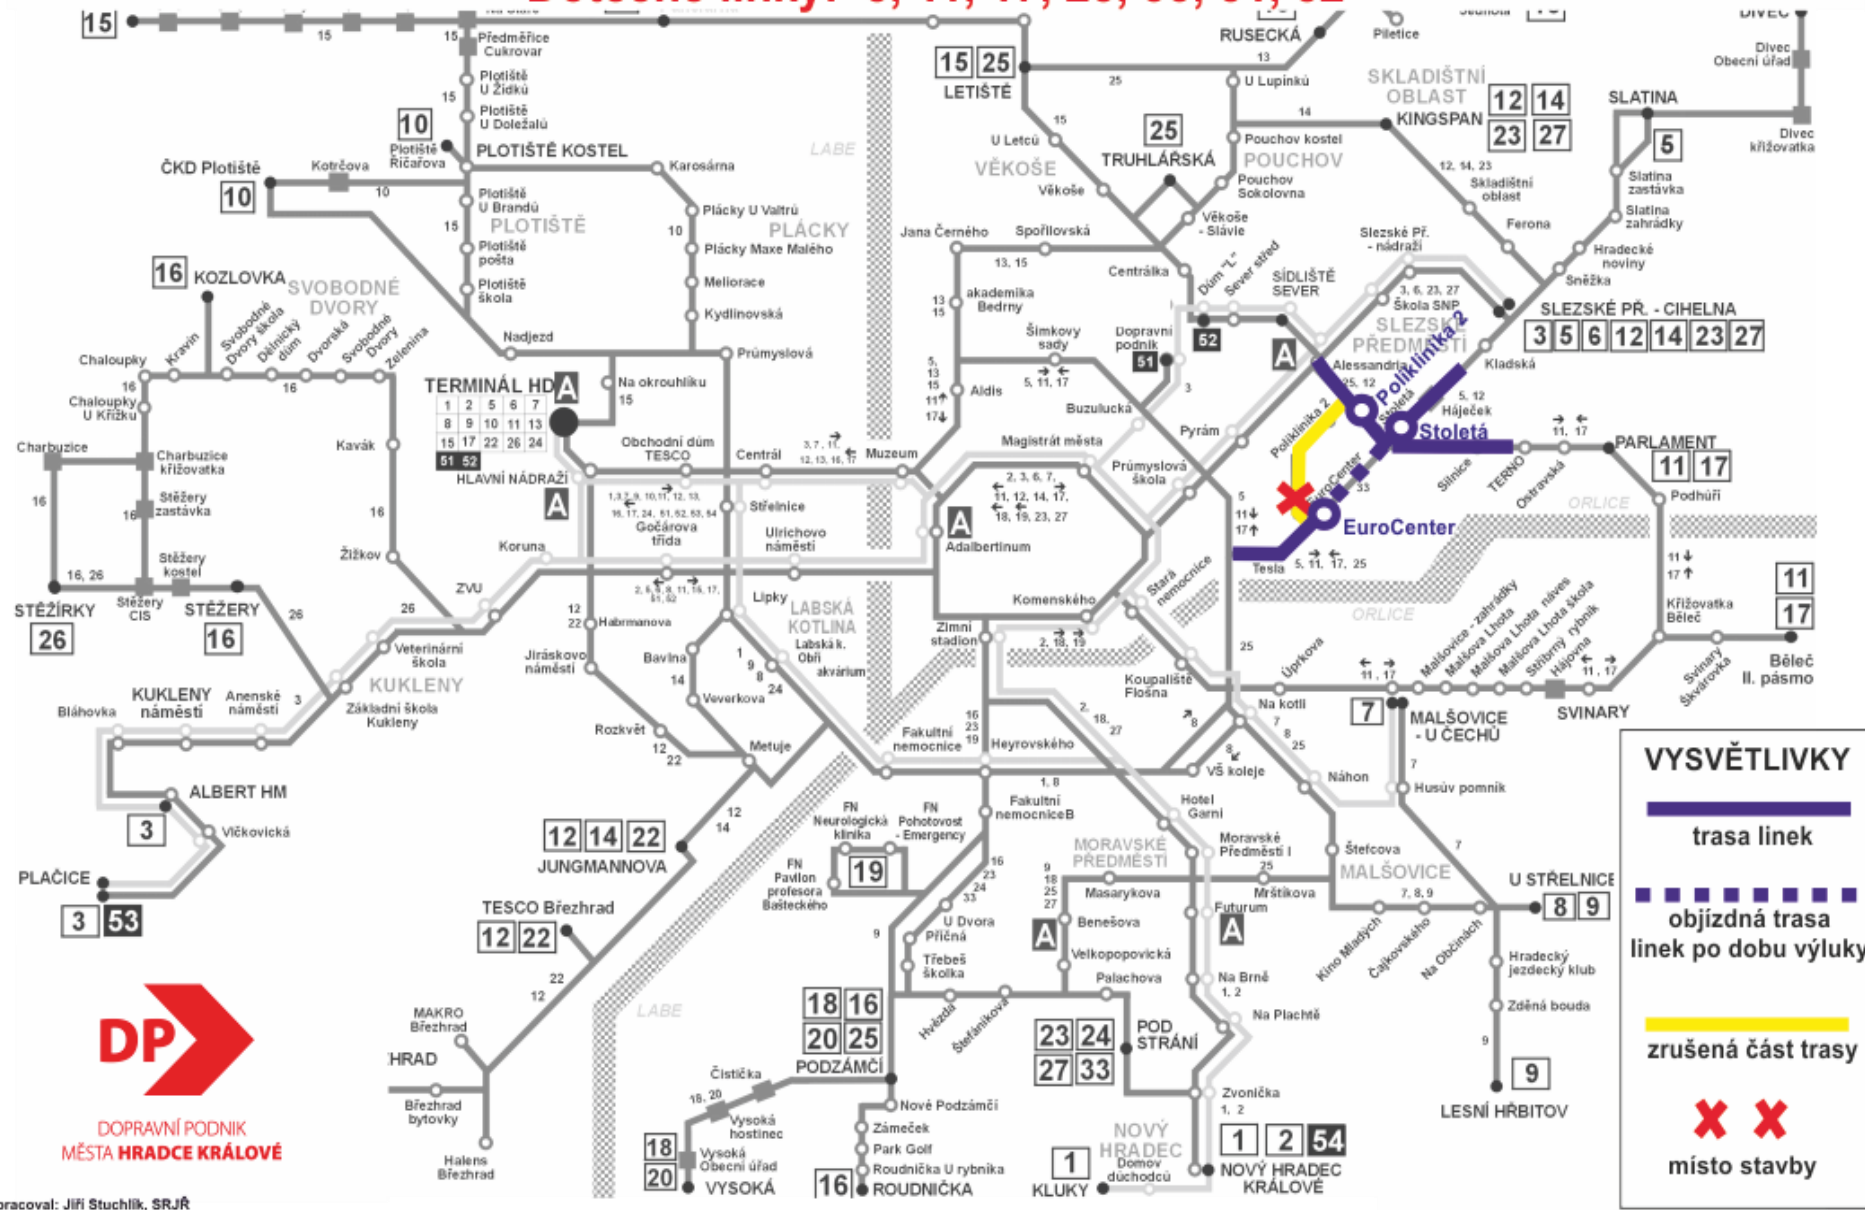

Výluka Slatina na I.č. 5 od 14.4.2014 do 29.6.2014

Výluka Třída ČSA a Mostecká ulice od 30.6. do 31.8.2014

Dotčené linky: 2, 5, 6, 7, 11, 11R, 14, 15, 16, 17, 18, 19, 23, 27, 33, 51, 52, 53, 54

DOPRAVNÍ PODNIK
MĚSTA HRADCE KRÁLOVÉ

Výluka Gočárova třída od 30.6. do 31.8.2014

Dotčené linky: 2, 6 (autobusové linky úsekem projedou)

DOPRAVNÍ PODNIK
MĚSTA HRADCE KRÁLOVÉ

Výluka na I.č.7 Husův pomník od 30.6. do 31.8.2014

VYSVĚTLIVKY

- trasa linek
- objízdná trasa linek po dobu výluky
- zrušená část trasy
- místo stavby

Výluka Jižní ulice od 30.6. do 31.8.2014

Dotčené linky: 5, 11, 17, 25, 33, 51, 52

DOPRAVNÍ PODNIK
MĚSTA HRADCE KRÁLOVÉ