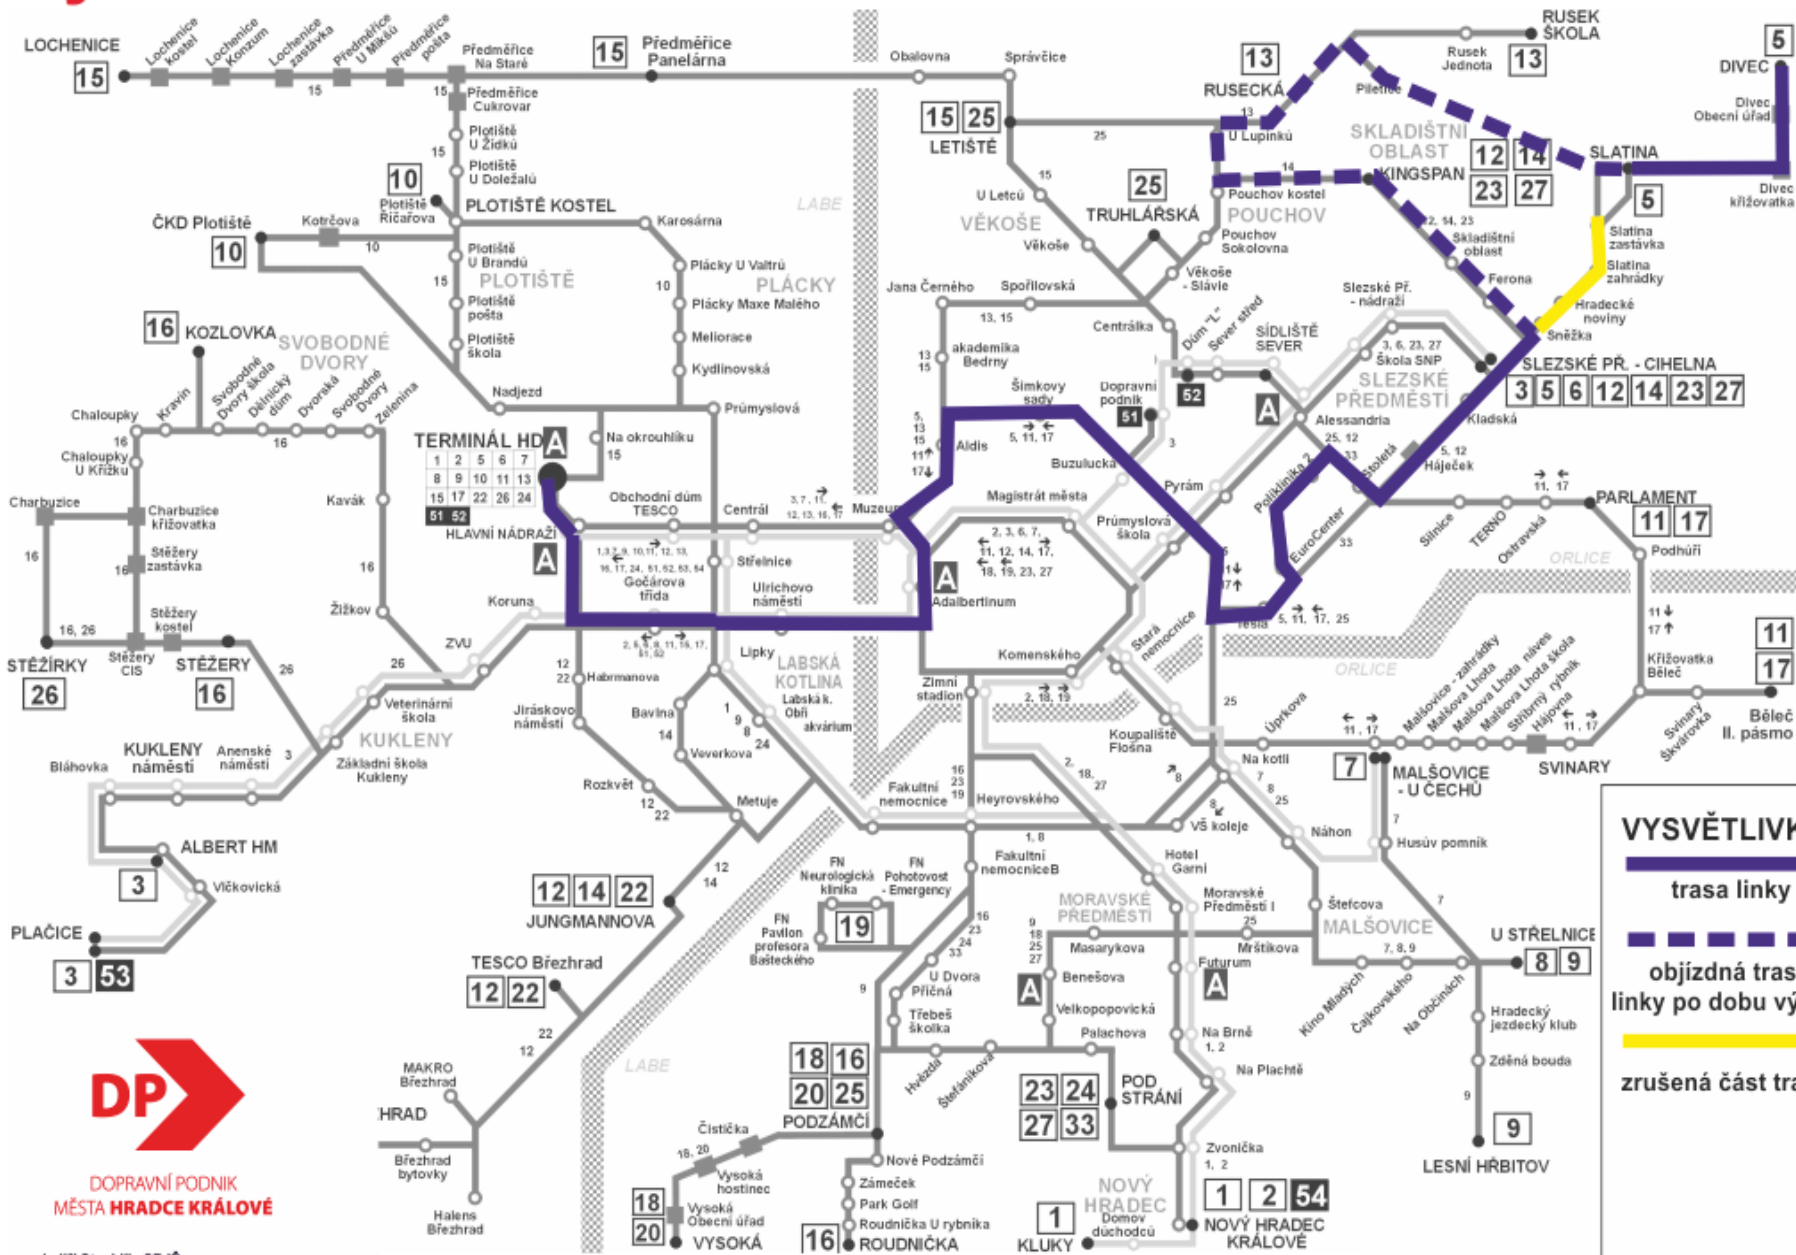

Výluka Slatina na I.č. 5 od 14.4.2014 do 29.6.2014

Výluka Třída ČSA a Mostecká ulice od 30.6. do 31.8.2014

Dotčené linky: 2, 5, 6, 7, 11, 11R, 14, 15, 16, 17, 18, 19, 23, 27, 33, 51, 52, 53, 54

DOPRAVNÍ PODNIK
MĚSTA HRADCE KRÁLOVÉ

Výluka Gočárova třída od 30.6. do 31.8.2014

Dotčené linky: 2, 6 (autobusové linky úsekem projedou)

DOPRAVNÍ PODNIK
MĚSTA HRADCE KRÁLOVÉ

Výluka na I.č.7 Husův pomník od 30.6. do 31.8.2014

VYSVĚTLIVKY

- trasa linek
- objízdná trasa linek po dobu výluky
- zrušená část trasy
- místo stavby

Výluka Jižní ulice od 30.6. do 31.8.2014

Dotčené linky: 5, 11, 17, 25, 33, 51, 52

DOPRAVNÍ PODNIK
MĚSTA HRADCE KRÁLOVÉ