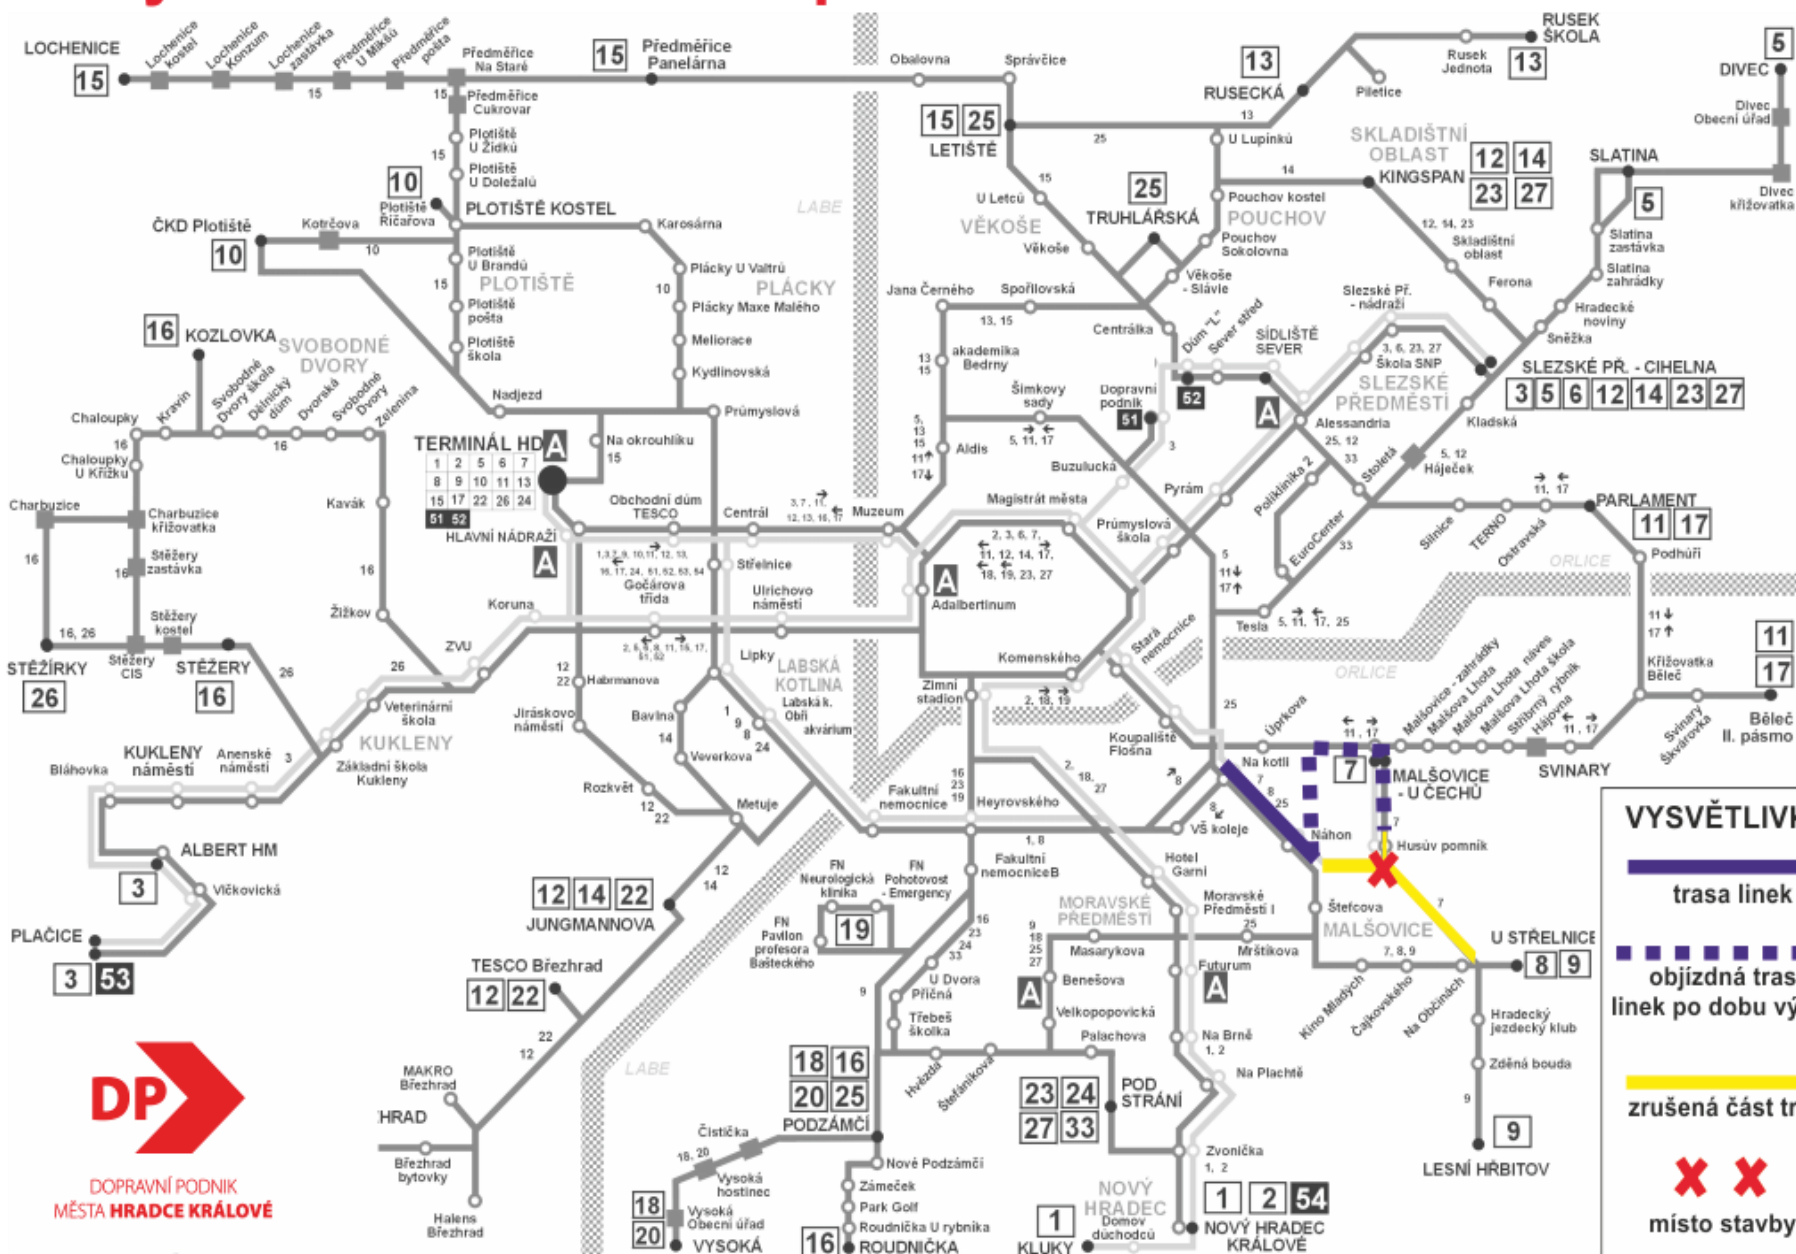

Výluka Slatina na I.č. 5 od 14.4.2014 do 29.6.2014

Výluka Třída ČSA a Mostecká ulice od 30.6. do 31.8.2014

Dotčené linky: 2, 5, 6, 7, 11, 11R, 14, 15, 16, 17, 18, 19, 23, 27, 33, 51, 52, 53, 54

DOPRAVNÍ PODNIK
MĚSTA HRADCE KRÁLOVÉ

Výluka Gočárova třída od 30.6. do 31.8.2014

Dotčené linky: 2, 6 (autobusové linky úsekem projedou)

DOPRAVNÍ PODNIK
MĚSTA HRADCE KRÁLOVÉ

Výluka na I.č.7 Husův pomník od 30.6. do 31.8.2014

VYSVĚTLIVKY

- trasa linek
- objízdná trasa linek po dobu výluky
- zrušená část trasy
- místo stavby

Výluka Jižní ulice od 30.6. do 31.8.2014

Dotčené linky: 5, 11, 17, 25, 33, 51, 52

DOPRAVNÍ PODNIK
MĚSTA HRADCE KRÁLOVÉ