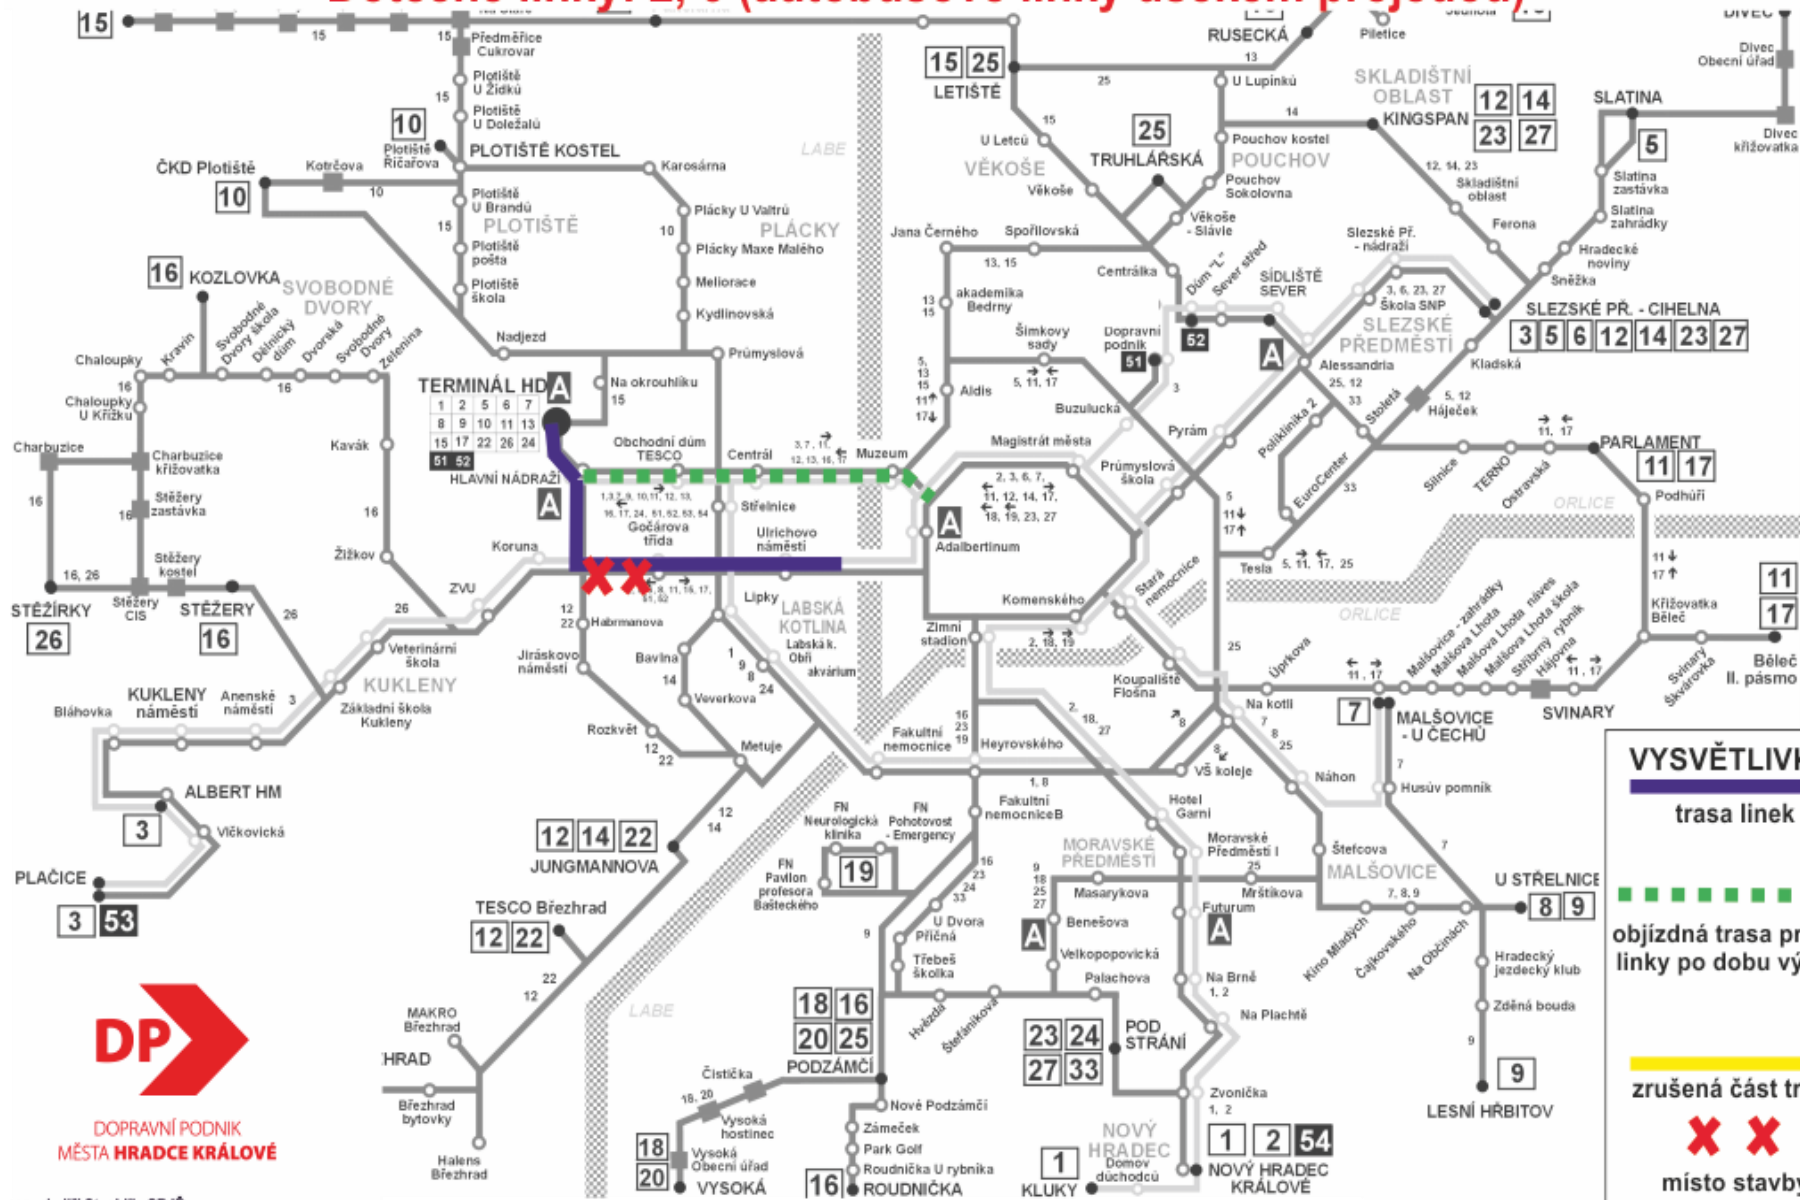

Výluka Slatina na I.č. 5 od 14.4.2014 do 29.6.2014

Výluka Třída ČSA a Mostecká ulice od 30.6. do 31.8.2014

Dotčené linky: 2, 5, 6, 7, 11, 11R, 14, 15, 16, 17, 18, 19, 23, 27, 33, 51, 52, 53, 54

DOPRAVNÍ PODNIK
MĚSTA HRADCE KRÁLOVÉ

Výluka Gočárova třída od 30.6. do 31.8.2014

Dotčené linky: 2, 6 (autobusové linky úsekem projedou)

DOPRAVNÍ PODNIK
MĚSTA HRADCE KRÁLOVÉ

Výluka na I.č.7 Husův pomník od 30.6. do 31.8.2014

VYSVĚTLIVKY

- trasa linek
- objízdná trasa linek po dobu výluky
- zrušená část trasy
- místo stavby

Výluka Jižní ulice od 30.6. do 31.8.2014

Dotčené linky: 5, 11, 17, 25, 33, 51, 52

DOPRAVNÍ PODNIK
MĚSTA HRADCE KRÁLOVÉ