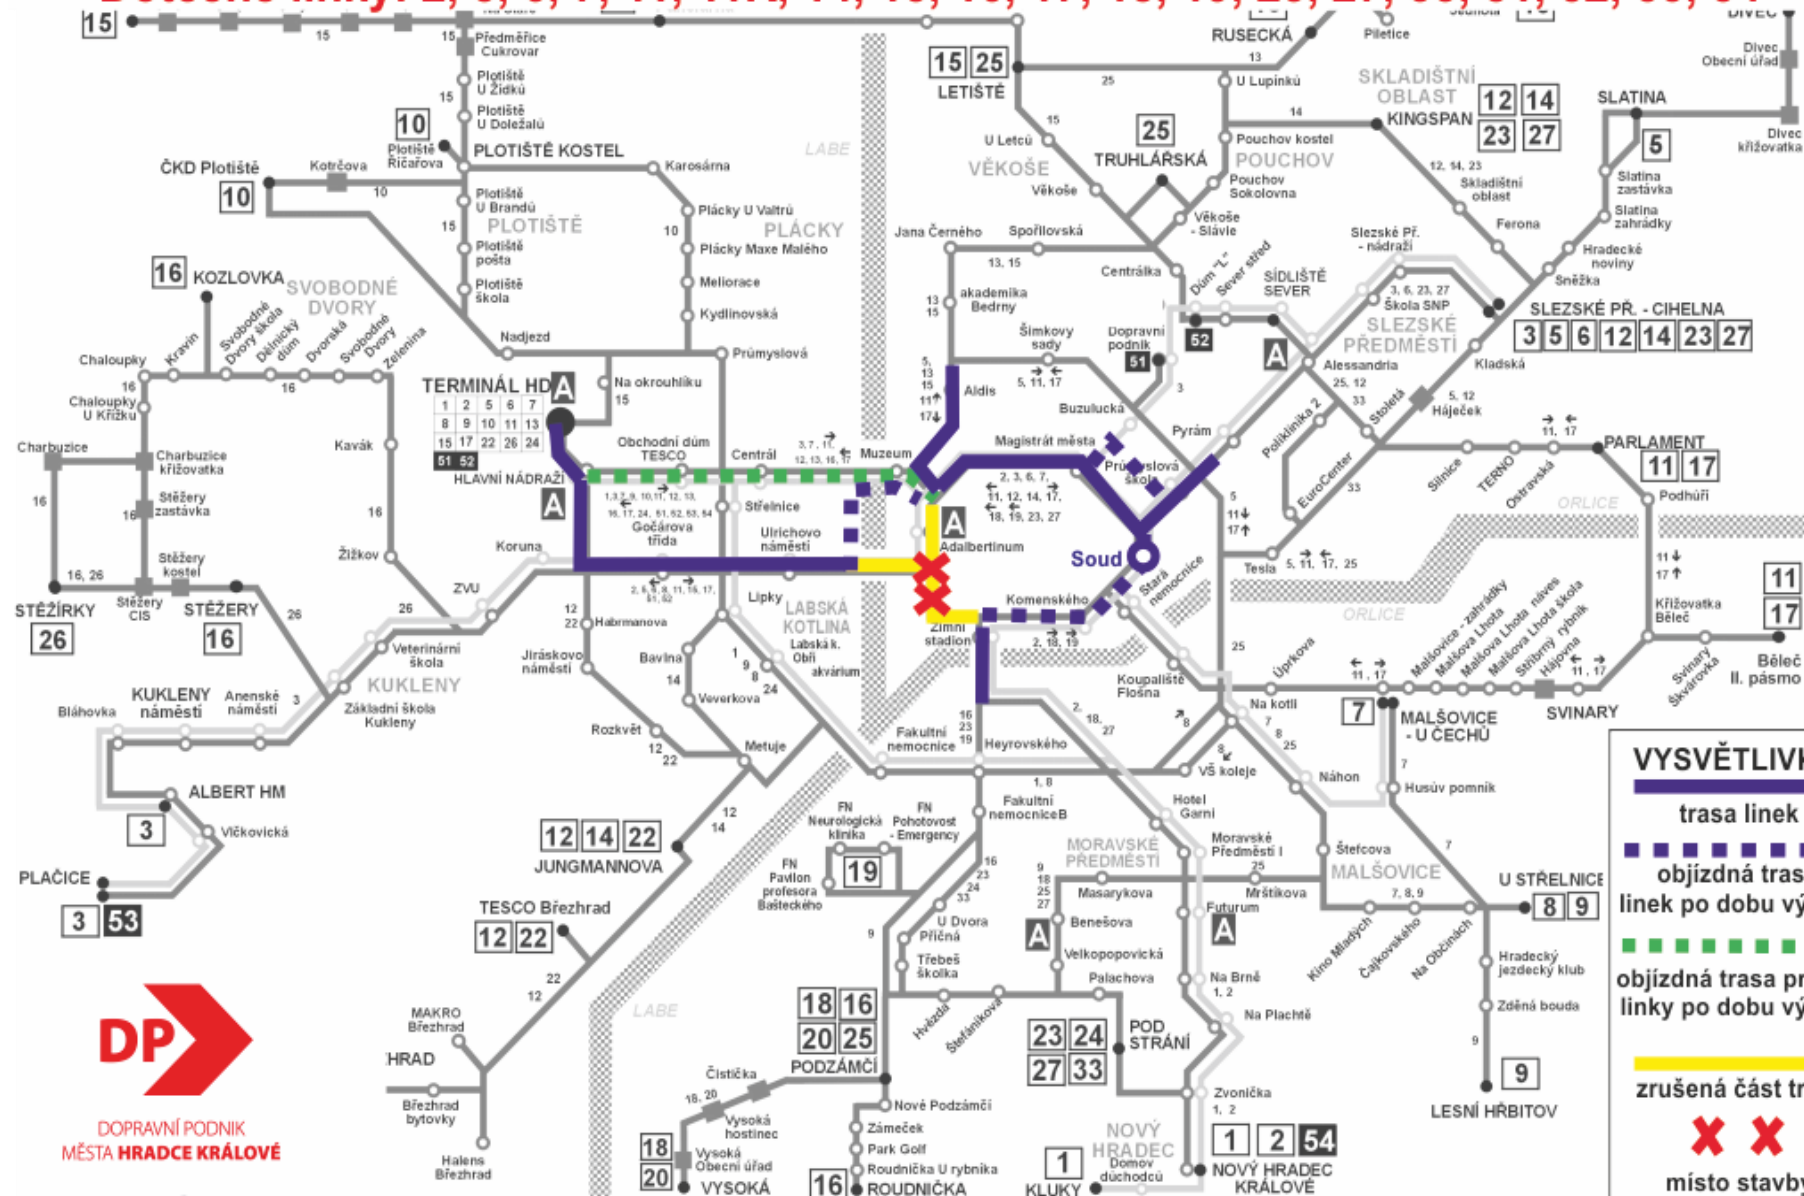

Výluka Slatina na I.č. 5 od 14.4.2014 do 29.6.2014

Výluka Třída ČSA a Mostecká ulice od 30.6. do 31.8.2014

Dotčené linky: 2, 5, 6, 7, 11, 11R, 14, 15, 16, 17, 18, 19, 23, 27, 33, 51, 52, 53, 54

DOPRAVNÍ PODNIK
MĚSTA HRADCE KRÁLOVÉ

Výluka Gočárova třída od 30.6. do 31.8.2014

Dotčené linky: 2, 6 (autobusové linky úsekem projedou)

DOPRAVNÍ PODNIK
MĚSTA HRADCE KRÁLOVÉ

Výluka na I.č.7 Husův pomník od 30.6. do 31.8.2014

VYSVĚTLIVKY

- trasa linek
- objízdná trasa linek po dobu výluky
- zrušená část trasy
- místo stavby

Výluka Jižní ulice od 30.6. do 31.8.2014

Dotčené linky: 5, 11, 17, 25, 33, 51, 52

DOPRAVNÍ PODNIK
MĚSTA HRADCE KRÁLOVÉ